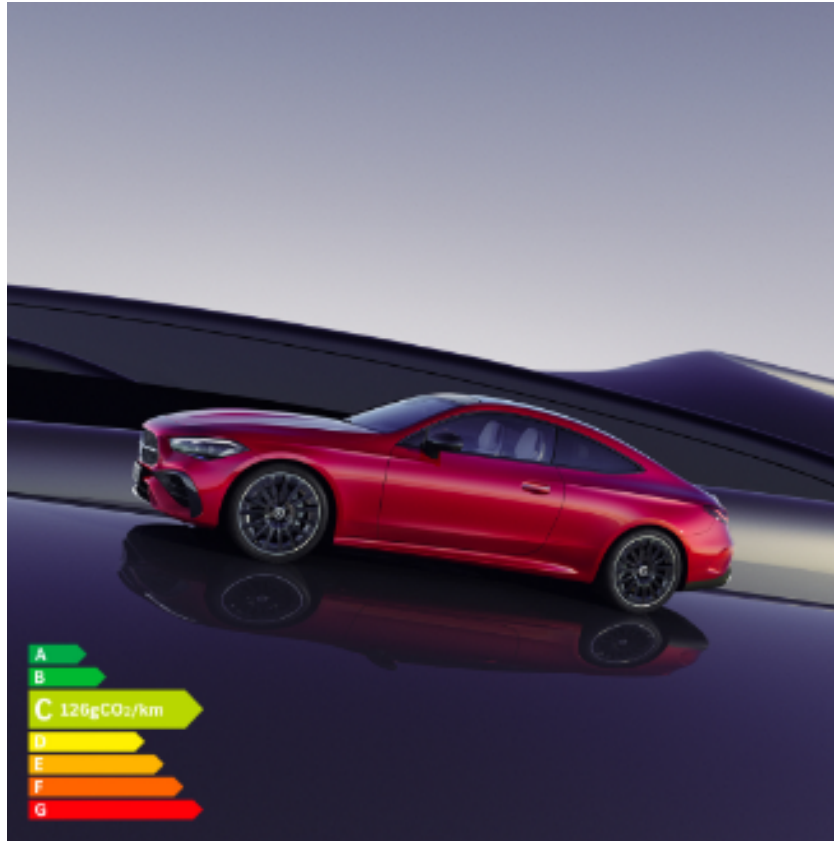

Ford Narbonne

Nouveau Mercedes CLE Coupé

Le 7 mai 2024 - Nouveauté

Découvrez le nouveau Mercedes CLE coupé, l'essence même de la sportivité Mercedes-Benz dans un design élégant.

Sécurité, confort et technologie de pointe sont les mots clés du nouveau modèle !

Personnalisez son intérieur, ajustez les éclairages d'ambiance comme vous le souhaitez parmi 64 couleurs disponibles.

Profitez de 4 places pour un confort maximal et d'une capacité de chargement de 420L.

Disponible en motorisation Hybride Rechargeable et Thermique. Essayez le dès maintenant > [En savoir plus](#)

PS : En option, profitez de la fonction massage à 7 zones.

Pensez à covoiturer #SeDéplacerMoinsPolluer